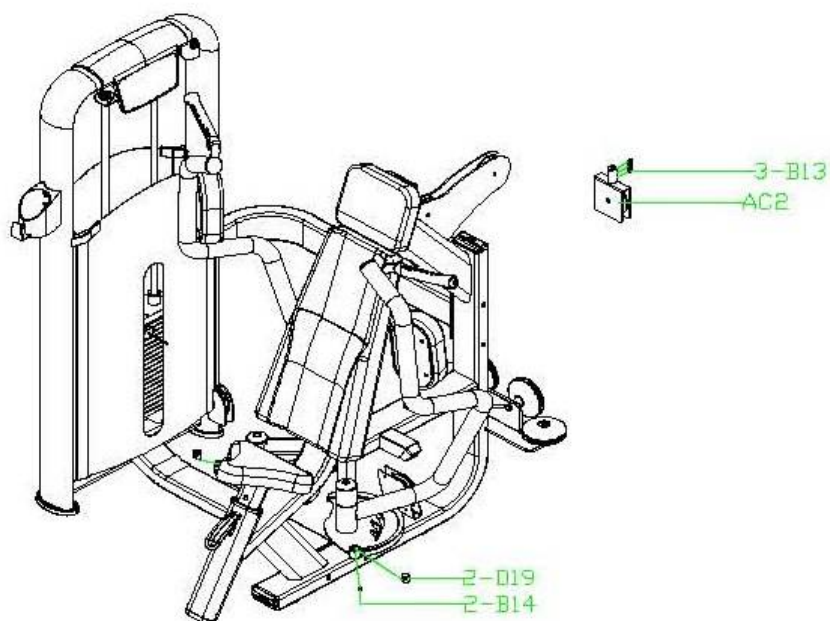

Если у Вас возникли какие-либо вопросы по эксплуатации данного тренажера, свяжитесь со службой технической поддержки или уполномоченным дилером, у которого Вы приобрели тренажер.

Тип	грузоблочный станок
Рама	станина 60*120*2.5 мм./50*100*2.5 мм., двухслойная покраска
Рычаги	зависимые
Тросы	стальной витой \varnothing 3.5 мм. с PVC оболочкой, общий диаметр 5.5 мм.
Рукоятки	сверхнадежные с вечным TVP покрытием (термопластичный вулканизат)
Нагрузка	весовые плиты
Сидение	контурное эргономичное с наполнителем из PU поролона и обивкой из искусственной кожи
Регулировка положения сидения	по вертикали
Электроника	нет
Вес стека	80 кг.
Гарантия	3 года
Производитель	Neotren GmbH, Германия
Страна изготовления	КНР

СХЕМА КРЕПЛЕНИЯ КАБЕЛЯ:

СХЕМА ТРЕНАЖЕРА В РАЗОБРАННОМ ВИДЕ:

ШАГ 1

ШАГ 2

ШАГ 3

ШАГ 4

*Производитель оставляет за собой право вносить изменения в конструкцию тренажера, не ухудшающие значительно его основные технические характеристики.