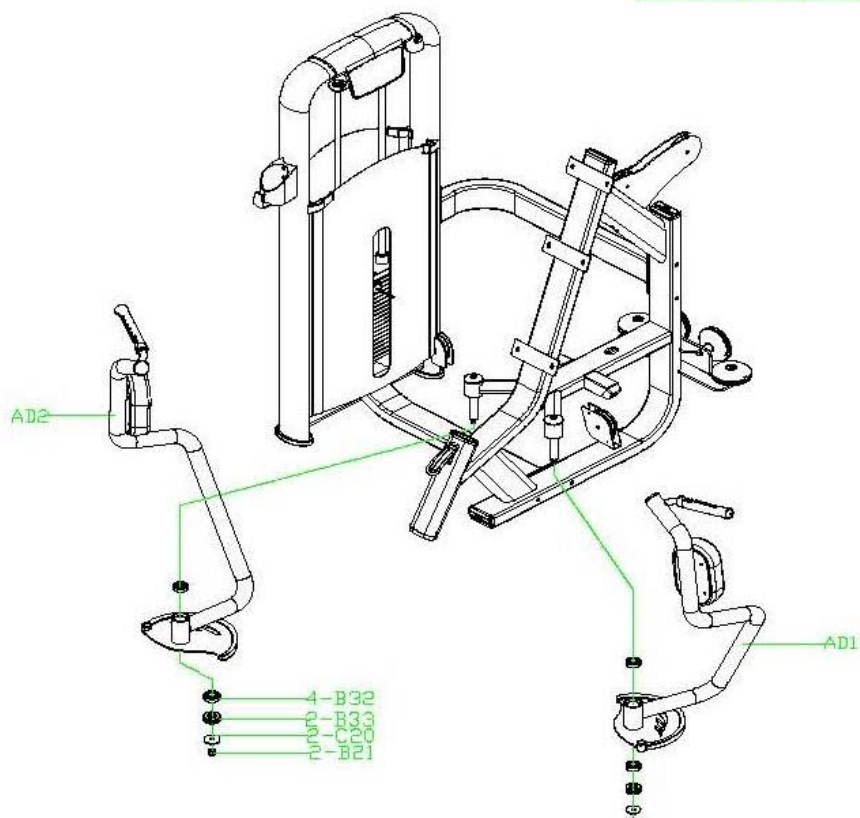

Если у Вас возникли какие-либо вопросы по эксплуатации данного тренажера, свяжитесь со службой технической поддержки или уполномоченным дилером, у которого Вы приобрели тренажер.

Тип	грузоблочный станок
Рама	станина 60*120*2.5 мм./50*100*2.5 мм., двухслойная покраска
Рычаги	зависимые
Тросы	стальной витой \varnothing 3.5 мм. с PVC оболочкой, общий диаметр 5.5 мм.
Рукоятки	сверхнадежные с вечным TVP покрытием (термопластичный вулканизат)
Нагрузка	весовые плиты
Сидение	контурное эргономичное с наполнителем из PU поролона и обивкой из искусственной кожи
Регулировка положения сидения	по вертикали
Электроника	нет
Вес стека	80 кг.
Гарантия	3 года
Производитель	Neotren GmbH, Германия
Страна изготовления	КНР

СХЕМА КРЕПЛЕНИЯ КАБЕЛЯ:

СХЕМА ТРЕНАЖЕРА В РАЗОБРАННОМ ВИДЕ:

ШАГ 1

ШАГ 2

ШАГ 3

ШАГ 4

*Производитель оставляет за собой право вносить изменения в конструкцию тренажера, не ухудшающие значительно его основные технические характеристики.