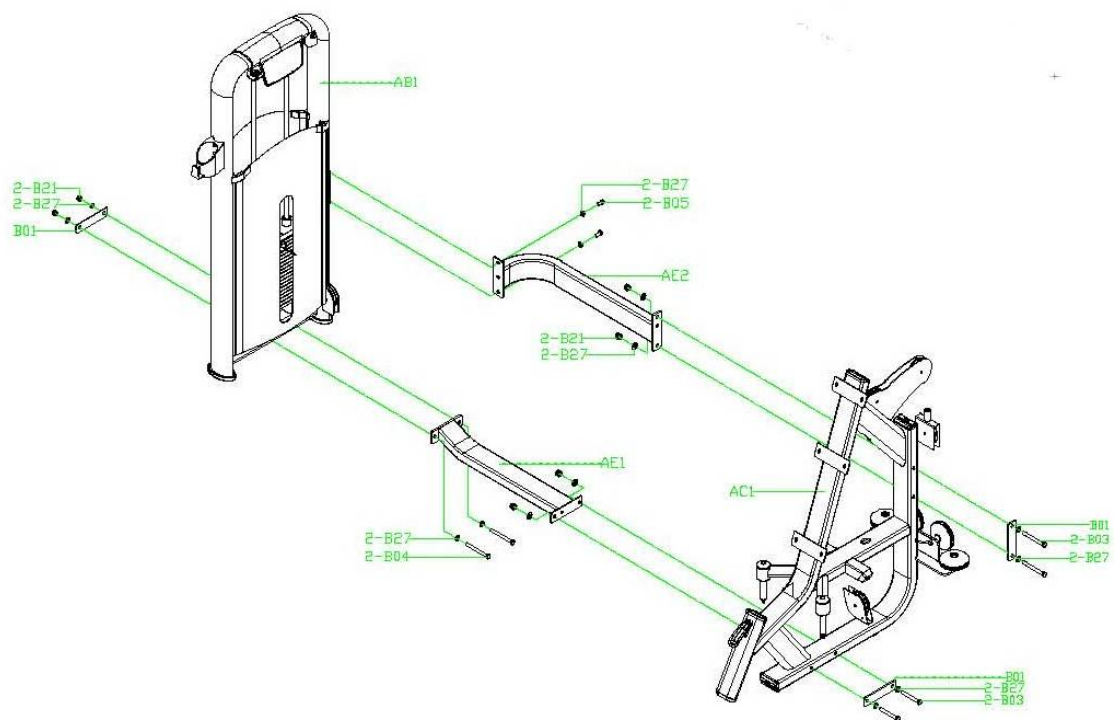

Если у Вас возникли какие-либо вопросы по эксплуатации данного тренажера, свяжитесь со службой технической поддержки или уполномоченным дилером, у которого Вы приобрели тренажер.

Тип	грузоблочный станок
Рама	станина 60*120*2.5 мм./50*100*2.5 мм., двухслойная покраска
Рычаги	зависимые
Тросы	стальной витой \varnothing 3.5 мм. с PVC оболочкой, общий диаметр 5.5 мм.
Рукоятки	сверхнадежные с вечным TVP покрытием (термопластичный вулканизат)
Нагрузка	весовые плиты
Сидение	контурное эргономичное с наполнителем из PU поролона и обивкой из искусственной кожи
Регулировка положения сидения	по вертикали
Электроника	нет
Вес стека	80 кг.
Гарантия	3 года
Производитель	Neotren GmbH, Германия
Страна изготовления	КНР

СХЕМА КРЕПЛЕНИЯ КАБЕЛЯ:

СХЕМА ТРЕНАЖЕРА В РАЗОБРАННОМ ВИДЕ:

ШАГ 1

ШАГ 2

ШАГ 3

ШАГ 4

*Производитель оставляет за собой право вносить изменения в конструкцию тренажера, не ухудшающие значительно его основные технические характеристики.