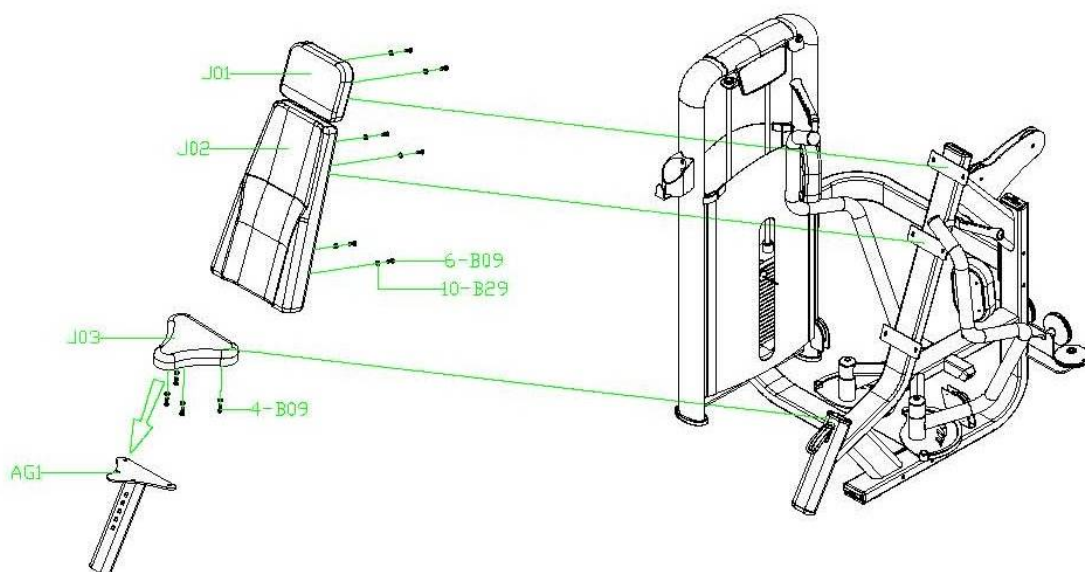

Если у Вас возникли какие-либо вопросы по эксплуатации данного тренажера, свяжитесь со службой технической поддержки или уполномоченным дилером, у которого Вы приобрели тренажер.

Тип	грузоблочный станок
Рама	станина 60*120*2.5 мм./50*100*2.5 мм., двухслойная покраска
Рычаги	зависимые
Тросы	стальной витой \varnothing 3.5 мм. с PVC оболочкой, общий диаметр 5.5 мм.
Рукоятки	сверхнадежные с вечным TVP покрытием (термопластичный вулканизат)
Нагрузка	весовые плиты
Сидение	контурное эргономичное с наполнителем из PU поролона и обивкой из искусственной кожи
Регулировка положения сидения	по вертикали
Электроника	нет
Вес стека	80 кг.
Гарантия	3 года
Производитель	Neotren GmbH, Германия
Страна изготовления	КНР

СХЕМА КРЕПЛЕНИЯ КАБЕЛЯ:

СХЕМА ТРЕНАЖЕРА В РАЗОБРАННОМ ВИДЕ:

ШАГ 1

ШАГ 2

ШАГ 3

ШАГ 4

*Производитель оставляет за собой право вносить изменения в конструкцию тренажера, не ухудшающие значительно его основные технические характеристики.